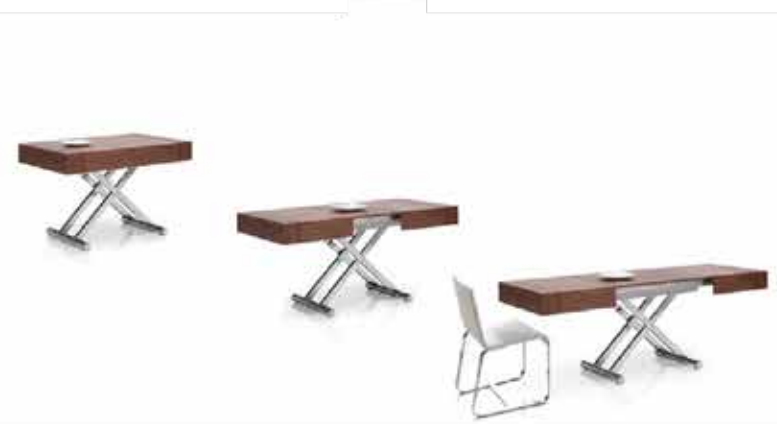

Showroom
C/ Módena, 27. Európolis
28232 Las Rozas
Tlf. +34 91 128 00 27
Whatssapp: +34 639 173 419
info@stylohome.com